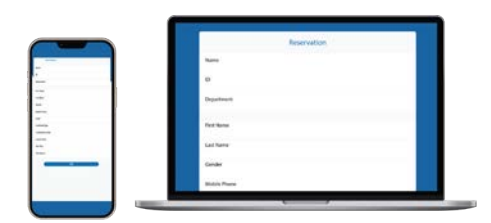

1. Pre-inscripción en línea