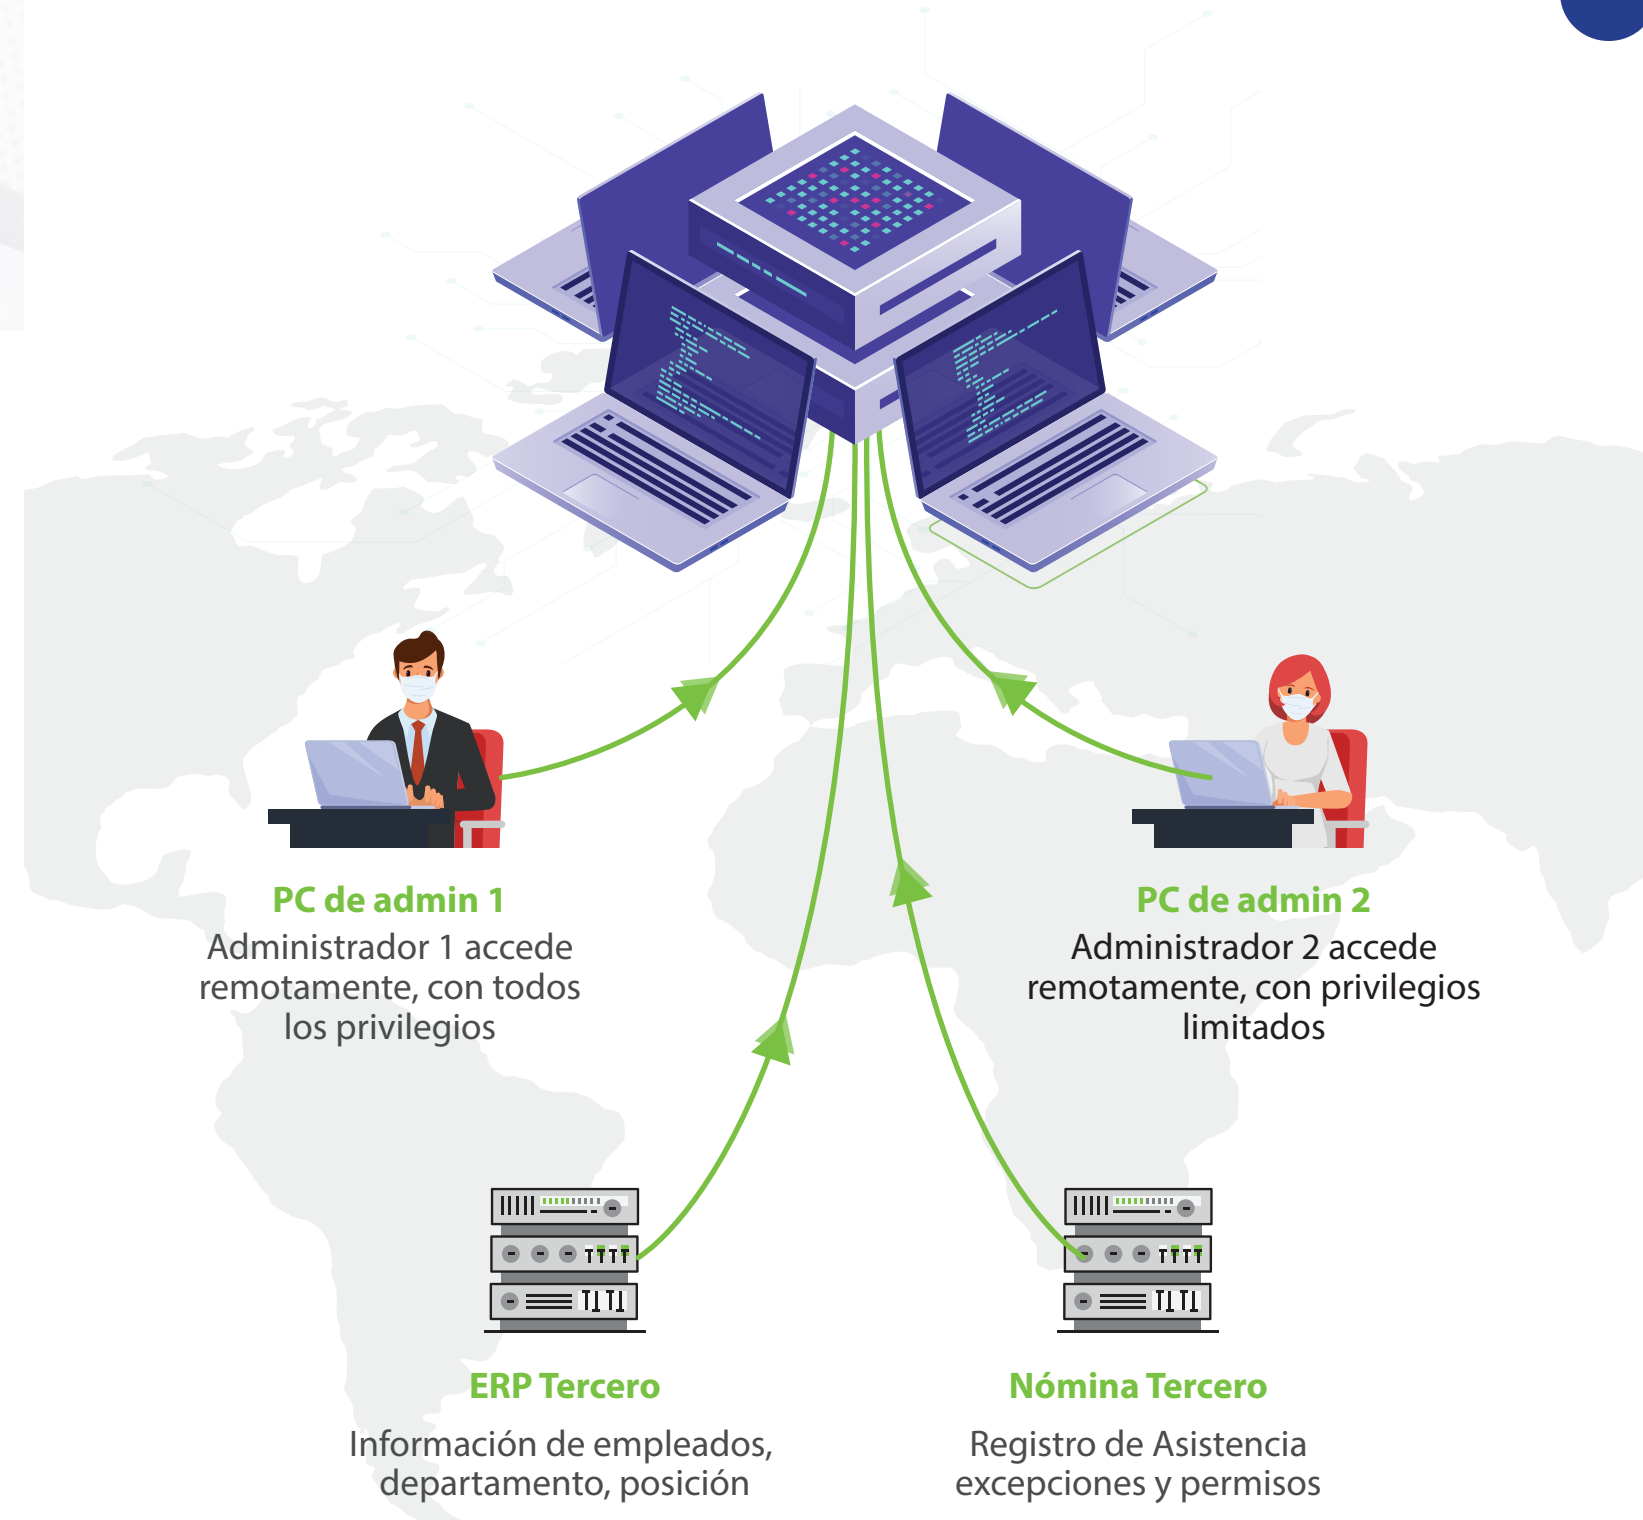

Todos los registros de asistencia, huellas, rostros y fotos se almacenan en el servidor