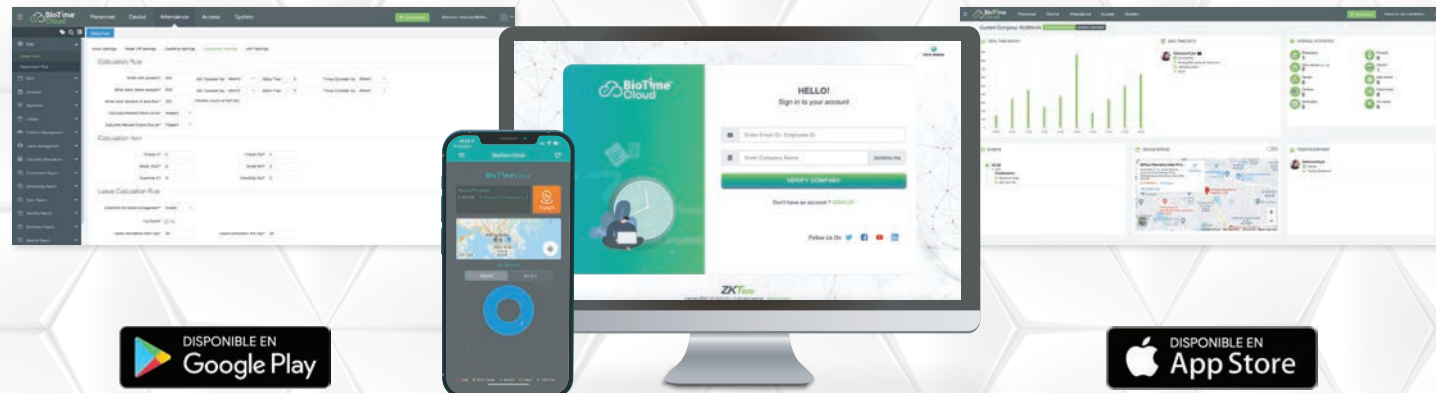

### CARACTERÍSTICAS

- Aplicación Web
- Panel Control Visual
- Video Patrullaje
- Control de Elevador Flexible
- Pantalla de información FaceKiosk
- Trayectoria de Personal
- Detección de Seguimiento por Cámara Inteligente
- Active Directory de Microsoft
- Implementación Multipunto
- Credencial por código QR Codificada (dinámico)
- Vínculos y Anti-Passback Global
- Gestión de Visitantes Fluida y Avanzada
- Tiempo y asistencia
- Búsqueda Inteligente de Objetivos
- Control de Personal por Cámara Inteligente
- Impresión de Credenciales
- API Integración Flexible con Sistemas de Terceros
- Detección de Máscara y Temperatura Compatibles
- Gestión de Terminales de Entrada
- Gestión de Autogestión de Visitantes
- Sistema de Gestión de Video Profesional
- Protección Perimetral de Cámara Inteligente
- Comprobación de Asistencia por Cámara Inteligente
- OCR
- Alta Disponibilidad de Integración por ZKBioHA
- Reconocimiento facial con luz visible
- Cámara LPR para Estacionamiento
- Notificación de WhatsApp, LINE, SMS y Amazon SNS
- Vínculo de Video Inteligente
- Conteo de Personas
- Mapa SIG
- Gestión de Consumos (En Línea/Fuera de Línea)

- Control de Acceso
- Visitantes
- Video Inteligente
- Escena Inteligente
- Casilleros
- Tiempo y Asistencia
- Estacionamiento
- Consumo
- Temperatura
- Intrusión
- Elevador
- Patrullaje
- Facekiosk
- Control de Entrada

### TOPOLOGÍA

## Plataforma de Gestión de Tiempo y Asistencia en la Nube

Geocalización para empleos remotos

Plataforma centralizada

Monitoreo en cualquier parte del mundo

Alertas de solicitud y aprobaciones por correo

Reportes en tiempo real