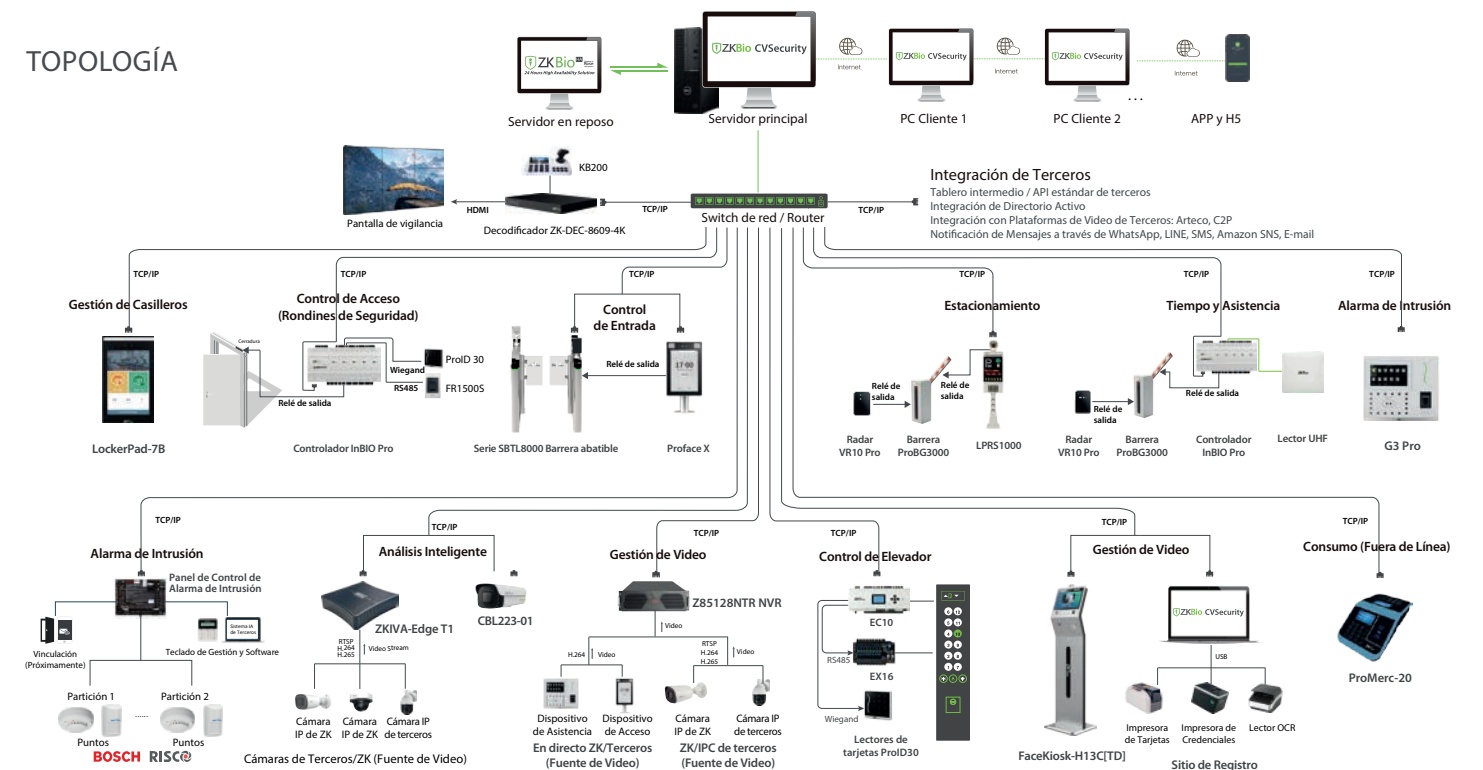

ZKBio CVSecurity

Solución Avanzada en Seguridad Biométrica **Todo en Uno**

Una plataforma de seguridad basada en web "Todo en Uno" que contiene múltiples módulos integrados basados en tecnología biométrica híbrida y tecnología de visión computarizada, proporciona una plataforma de gestión de seguridad integrada: Usuario + Vehículo + Objeto.

CARACTERÍSTICAS

- Aplicación Web
- Panel Control Visual
- Video Patrullaje
- Control de Elevador Flexible
- Pantalla de información FaceKiosk
- Trayectoria de Personal
- Detección de Seguimiento por Cámara Inteligente
- Active Directory de Microsoft
- Implementación Multipunto
- Credencial por código QR Codificada (dinámico)
- Vínculos y Anti-Passback Global
- Gestión de Visitantes Fluida y Avanzada
- Tiempo y asistencia
- Búsqueda Inteligente de Objetivos
- Control de Personal por Cámara Inteligente
- Impresión de Credenciales
- API Integración Flexible con Sistemas de Terceros
- Detección de Máscara y Temperatura Compatibles
- Gestión de Terminales de Entrada
- Gestión de Autogestión de Visitantes
- Sistema de Gestión de Video Profesional
- Protección Perimetral de Cámara Inteligente
- Comprobación de Asistencia por Cámara Inteligente
- OCR
- Alta Disponibilidad de Integración por ZKBioHA
- Reconocimiento facial con luz visible
- Cámara LPR para Estacionamiento
- Notificación de WhatsApp, LINE, SMS y Amazon SNS
- Vínculo de Video Inteligente
- Conteo de Personas
- Mapa SIG
- Gestión de Consumos (En Línea/Fuera de Línea)

- Control de Acceso
- Visitantes
- Video Inteligente
- Escena Inteligente
- Casilleros
- Tiempo y Asistencia
- Estacionamiento
- Consumo
- Temperatura
- Intrusión
- Elevador
- Patrullaje
- Facekiosk
- Control de Entrada

TOPOLOGÍA