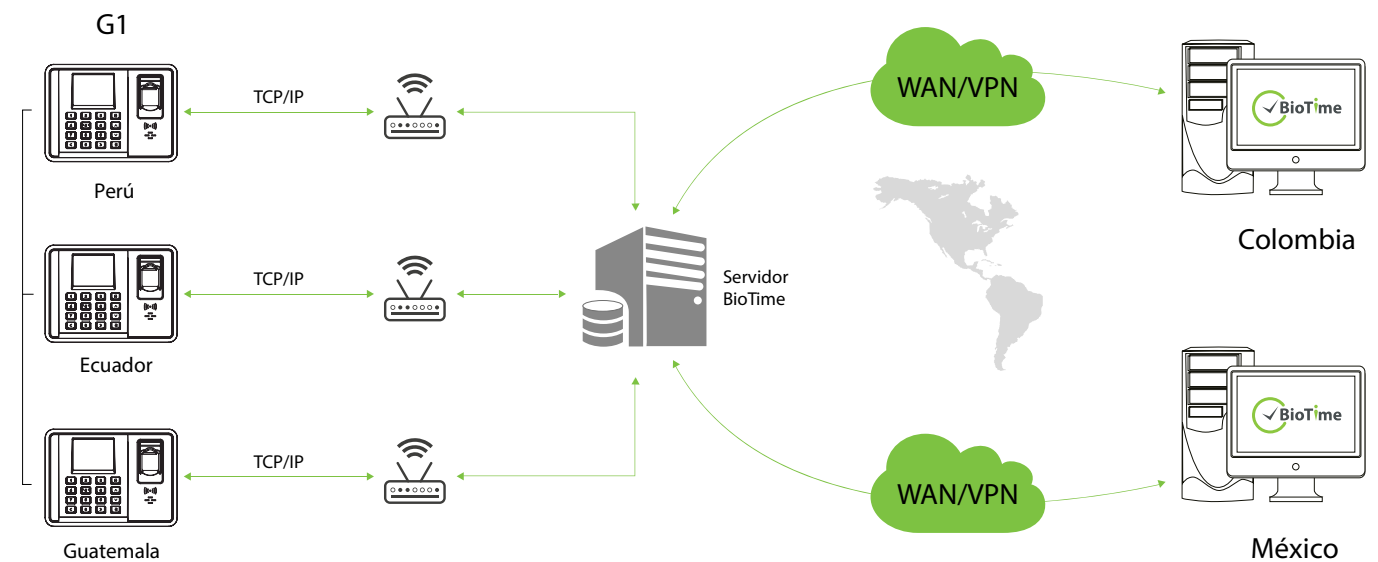

DIAGRAMA DE APLICACIÓN