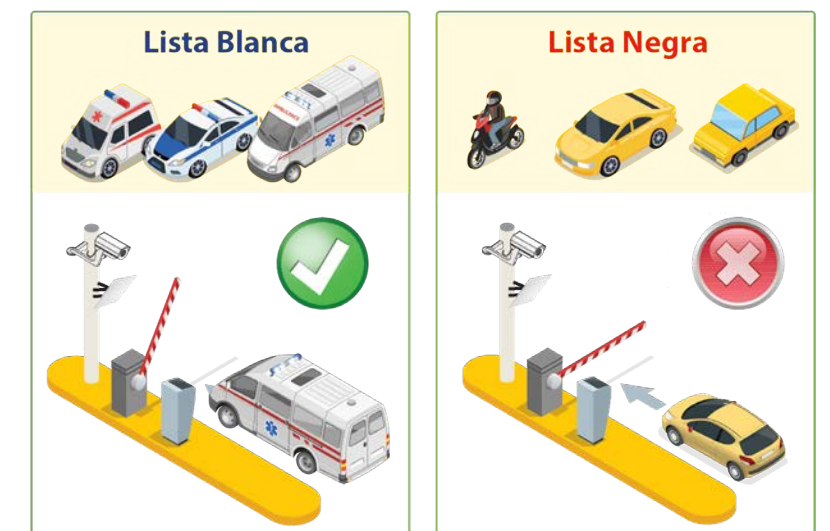

## Formas de Ingreso

## Doble Autenticación de Vehículos (Autenticación de Dos Niveles con Lectores UHF y Cámara LPR)

La doble autenticación de vehículos usa varias técnicas de verificación. Una vez el vehículo es ubicado en la entrada del estacionamiento, el lector UHF y la cámara LPR comenzarán el reconocimiento del Tag UHF y de la placa del vehículo. Si las verificaciones de los caracteres de la placa y del número del Tag UHF son válidas, la barrera permitirá el acceso, de otra manera no se levantará.

## Gestión de Listas Blancas y Negras

El software de gestión de estacionamientos incluye los roles de listas blancas y negras. Si los carros están preconfigurados en la lista blanca, incluyendo carros de Bomberos, Policía y carros con privilegios especiales, pueden entrar y salir del estacionamiento excluidos de pago.

Sin embargo, los carros en la lista negra no les es permitido salir o entrar del estacionamiento.