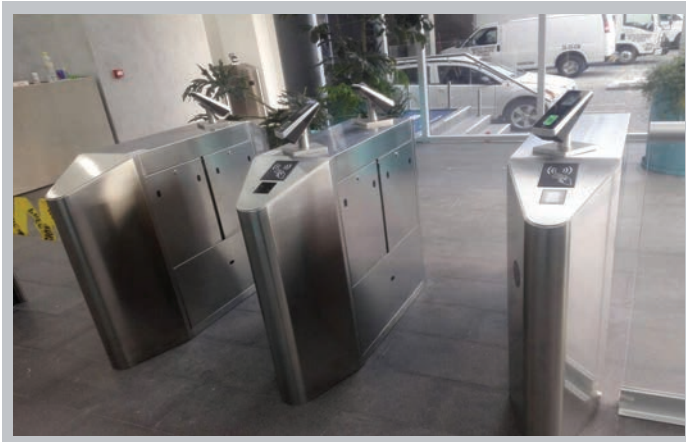

Edificio Corporativo

México

FBL4000 / FBL4200

Se trabajó una integración de barreras peatonales con un lector multibiométrico para acceso de personal y directivos, así como un lector de código de barras para visitantes.