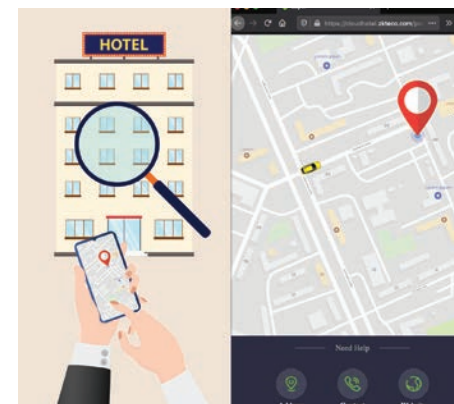

## Apertura Remota desde Móvil

ZKTeco utiliza tecnologías basadas en la nube y las aplica a su propio sistema de cerraduras hoteleras. Con la función de nube, los visitantes pueden usar sus propios dispositivos móviles para abrir las puertas del hotel de forma remota. Con una apertura de puerta simple pero rápida, la experiencia del usuario mejora significativamente.

Verificación móvil

Enlace de apertura de puertas

## Navegación en Móvil al Hotel

Una vez que los huéspedes reciben los mensajes de saludo, pueden hacer clic en el enlace de registro en el mensaje (html5) para verificar la ubicación del hotel a través de GPS para el posicionamiento instantáneo del hotel.