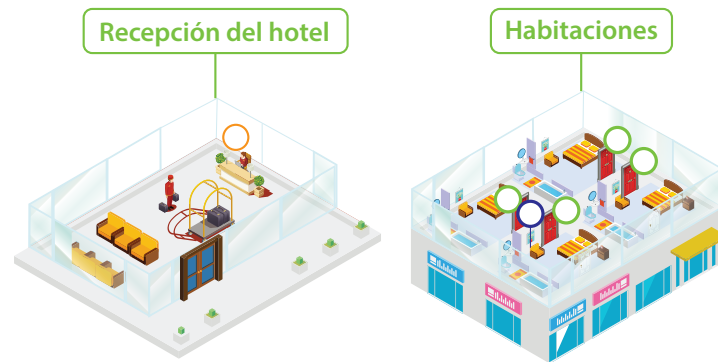

# Video con Control de Acceso Standalone

El videoportero es un sistema standalone que sirve para gestionar las llamadas que se hacen en la puerta de un hogar o edificio, controlando el acceso al mismo mediante la comunicación audiovisual entre el interior y el exterior.

El monitor de videoportero, que se instala en el interior, consta de una pantalla en la que se visualiza la imagen de la persona que ha llamado, cuentan con micrófono y altavoz para la conversación y un botón que permite dar acceso.

# Solución para Hotelería Inalámbrica

- Plataforma de seguridad basada en la web
- Interfaz de conexión inalámbrica
- Cerradura de hotel inalámbrica

Solución de Hotel Inteligente con Acceso Móvil

**1** Registro de la Información del Húesped

## Apertura Remota desde Móvil

ZKTeco utiliza tecnologías basadas en la nube y las aplica a su propio sistema de cerraduras hoteleras. Con la función de nube, los visitantes pueden usar sus propios dispositivos móviles para abrir las puertas del hotel de forma remota. Con una apertura de puerta simple pero rápida, la experiencia del usuario mejora significativamente.