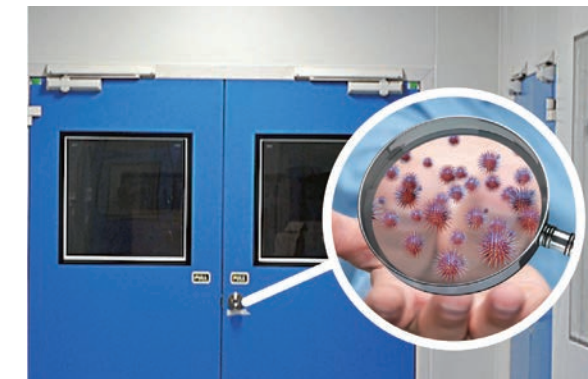

# Solución sin Contacto

1 **Registro de Visitantes con QR desde Móvil**

**Soluciones Biométricas sin Contacto con Indicador de Temperatura**

2 **Control de Acceso Peatonal con Reconocimiento Facial**

**Soluciones de Seguridad sin Contacto**

3 **Registro de Asistencia con Reconocimiento de Palma**

Los puntos de acceso y las manijas de las puertas son algunas de las áreas más vulnerables de las instalaciones en términos de propagación de infecciones, y abrir las puertas sin contacto alguno es un escudo crucial en la lucha contra la infección cruzada de virus y bacterias que pueden ser dañinos para los humanos. La solución biométrica sin contacto de ZKTeco es una buena opción para esta situación que impide que las personas toquen algún dispositivo para aperturar la puerta. La solución se ha utilizado ampliamente en muchos escenarios prácticos, incluidos hospitales e instituciones públicas y privadas, centros médicos y de salud, clínicas, salas de aislamiento, etc.