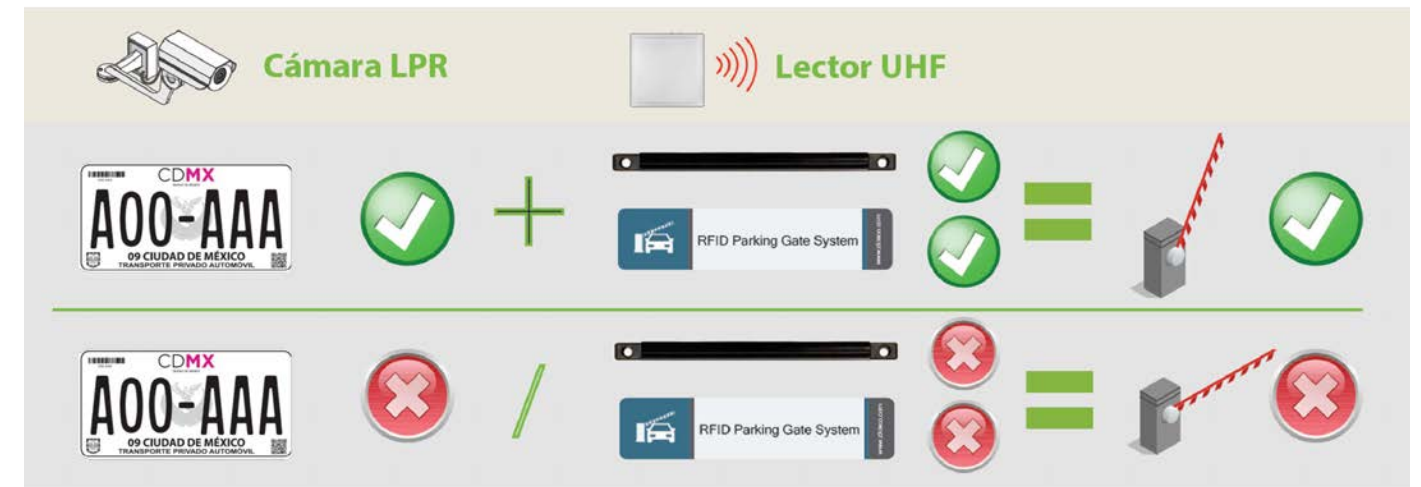

# Solución de Acceso Vehicular

## Formas de Ingreso

## Doble Autenticación de Vehículos (Autenticación de Dos Niveles con Lectores UHF y Cámara LPR)

La doble autenticación de vehículos usa varias técnicas de verificación. Una vez el vehículo es ubicado en la entrada del estacionamiento, el lector UHF y la cámara LPR comenzarán el reconocimiento del Tag UHF y de la placa del vehículo. Si las verificaciones de los caracteres de la placa y del número del Tag UHF son válidas, la barrera permitirá el acceso, de otra manera no se levantará.