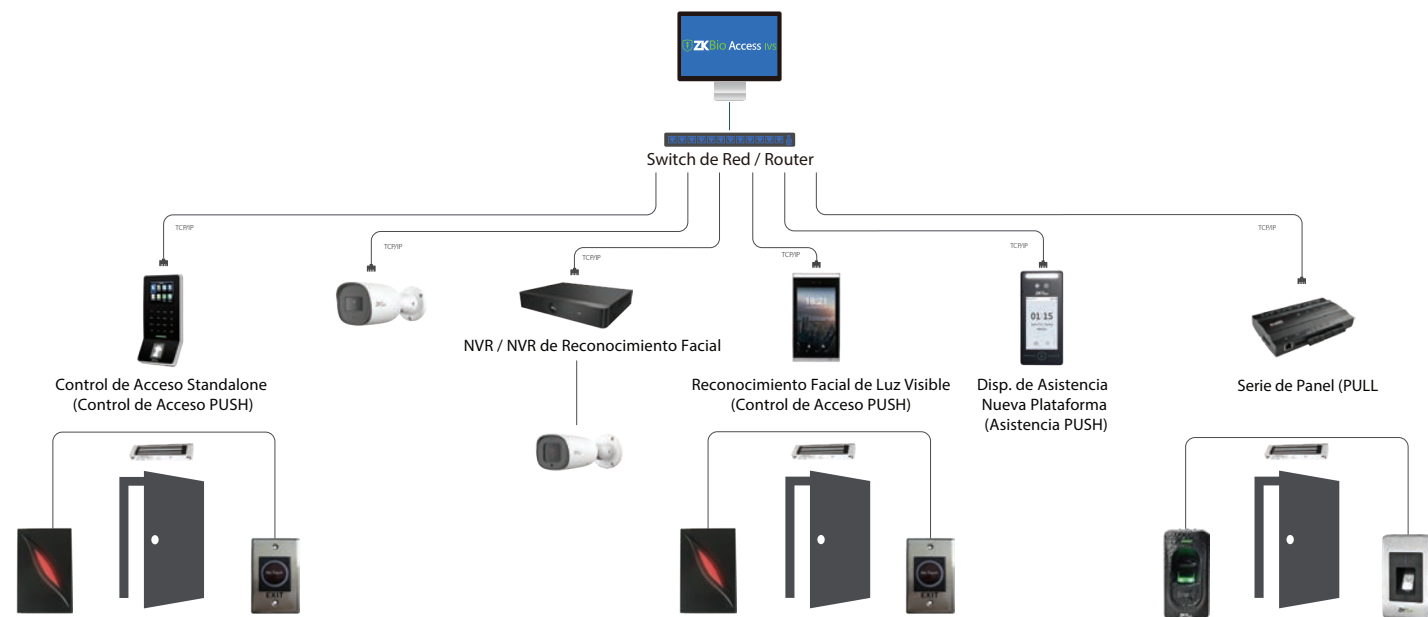

# ZK Bio Access IVS

Solución Completa para Llevar a las Pequeñas Empresas al Siguiente Nivel

ZK Bio Access IVS es una plataforma de seguridad ligera basada en web desarrollada por ZKTeco que es compatible con la mayoría del hardware de ZKTeco. Proporciona una funcionalidad que cumple los requisitos de gestión de las pequeñas y medianas empresas: Gestión del Personal, Control de Acceso, Asistencia, Videovigilancia, Gestión del Sistema.

## TOPOLOGÍA