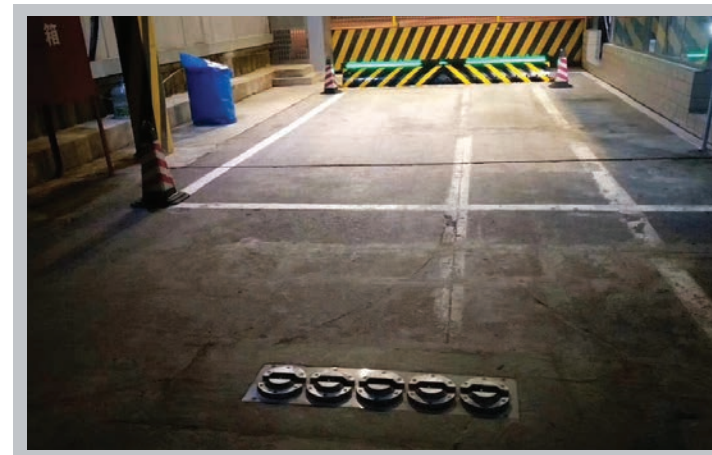

Entidad Gubernamental México

ZK-RB1000 / ZK-VSCN200
Una entidad gubernamental ha optado por la solución de inspección de vehículos de ZKTeco para tener la certeza de que los vehículos que ingresan a las instalaciones son seguros.