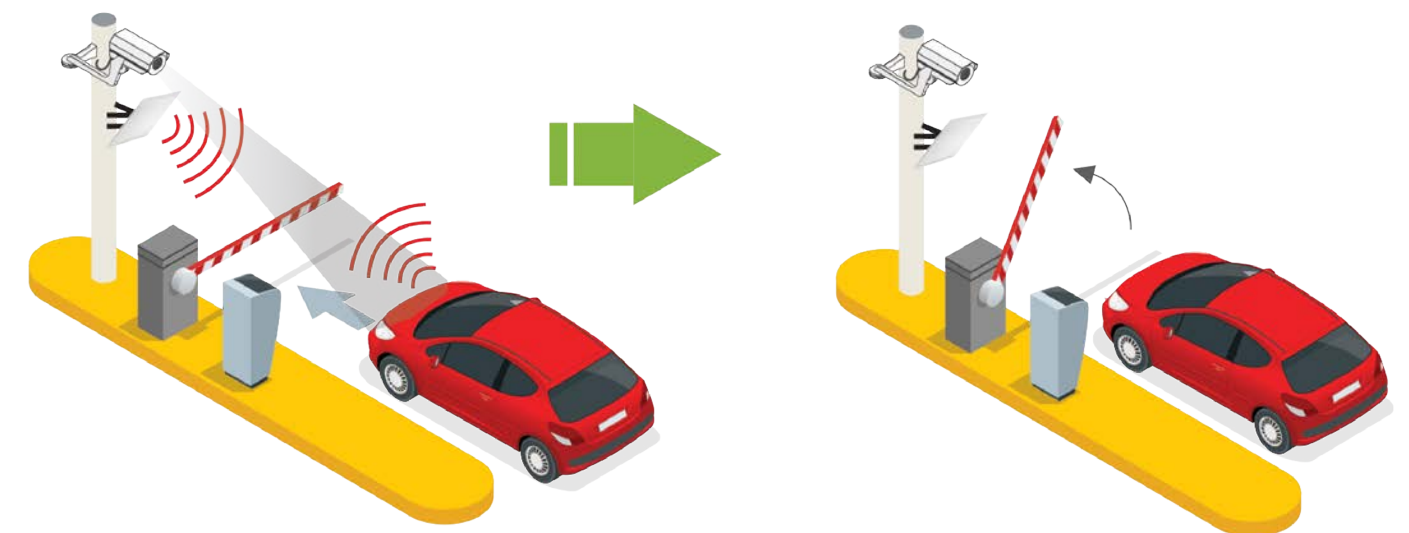

# Solución de Acceso Vehicular

## Doble Autenticación de Vehículos (Autenticación de Dos Niveles con Lectores UHF y Cámara LPR)

La doble autenticación de vehículos usa varias técnicas de verificación. Una vez el vehículo es ubicado en la entrada del estacionamiento, el lector UHF y la cámara LPR comenzarán el reconocimiento del Tag UHF y de la placa del vehículo. Si las verificaciones de los caracteres de la placa y del número del Tag UHF son válidas, la barrera permitirá el acceso, de otra manera no se levantará.