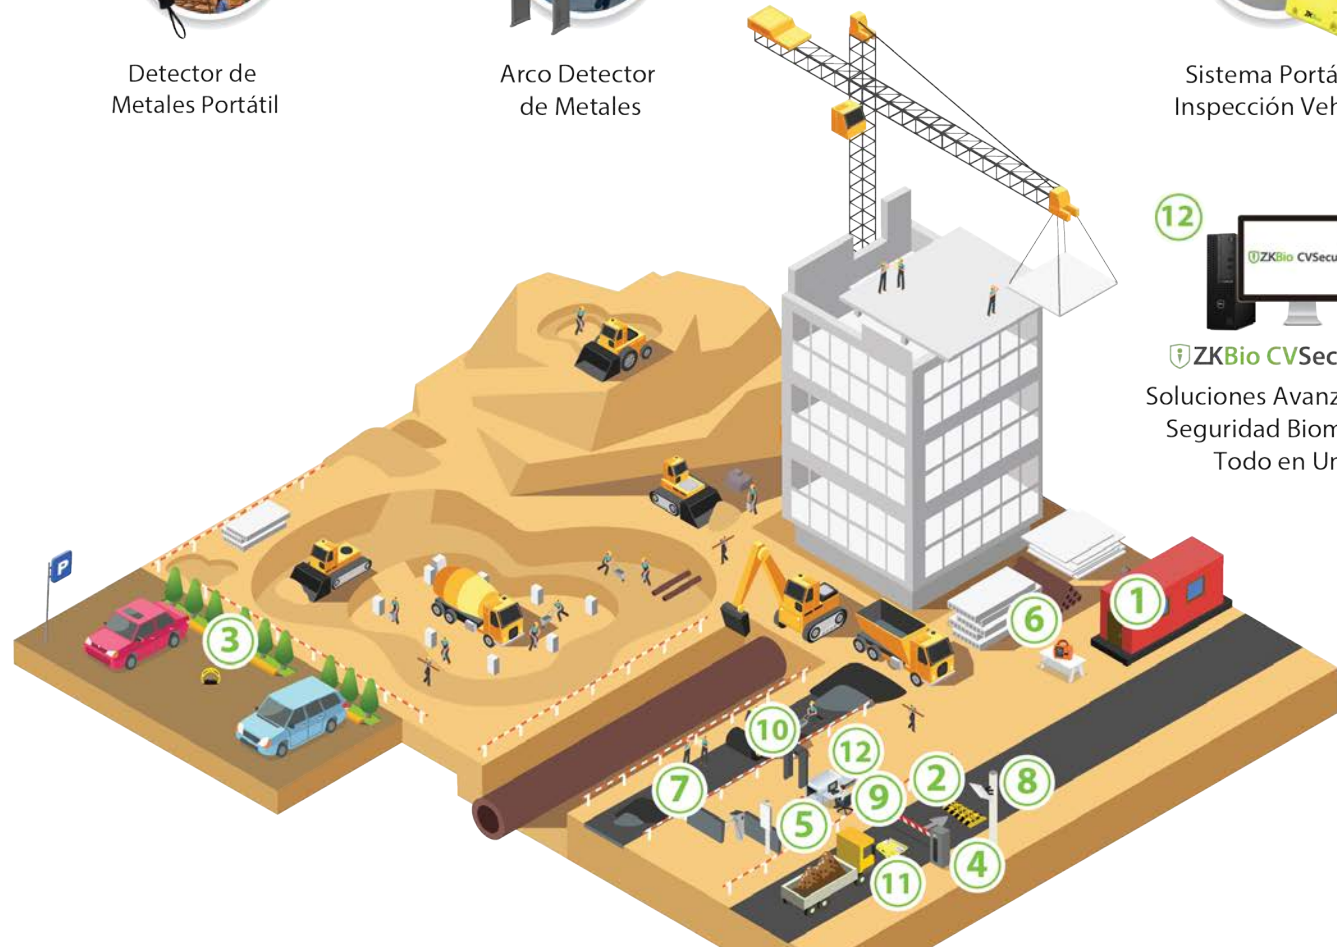

# CONSTRUCCIÓN

1 Cerradura Inteligente

2 Picos Poncha Llantas

3 Gestor de Estacionamiento Privado

4 Barrera Vehicular

5 Inspección de Objetos por Rayos X

6 Terminal Biométrica IP Portátil de Tiempo y Asistencia

7 Acceso Peatonal

8 Lector UHF de Ultra Alta Frecuencia

9 Detector de Metales Portátil

10 Arco Detector de Metales

11 Sistema Portátil de Inspección Vehicular

12 ZKBio CVSecurity Soluciones Avanzadas de Seguridad Biométrica Todo en Uno

# AEROPUERTO

1 Control de Acceso con Barrera Vehicular

2 Acceso Vehicular con Reconocimiento de Placas

3 Gestor de Estacionamiento Privado

4 Arco Detector de Metales con Cámara Térmica y Display

5 Inspección de Objetos por Rayos X