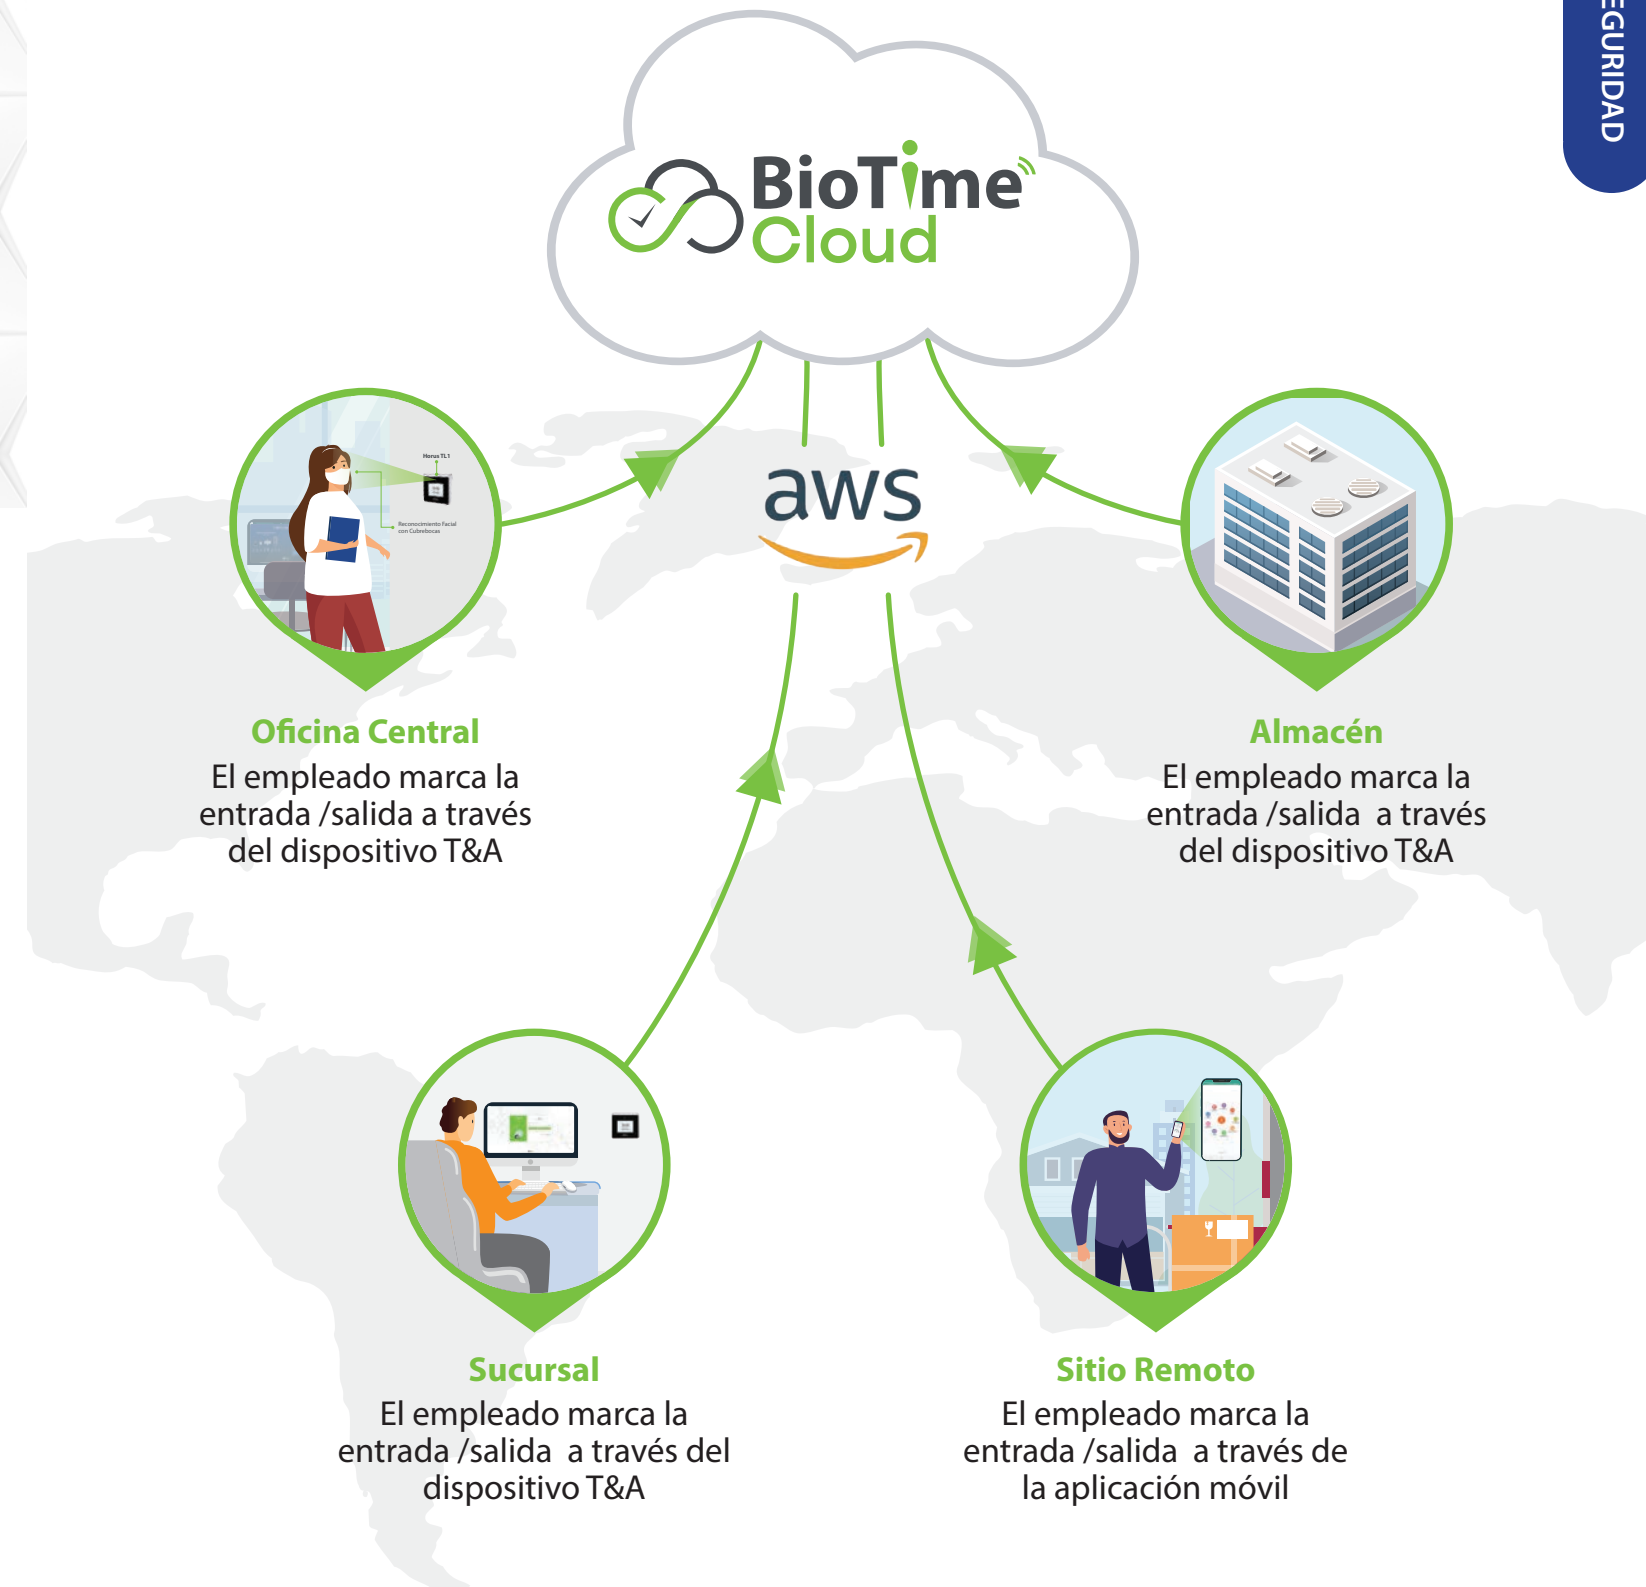

GESTIÓN DE ASISTENCIA EN MÚLTIPLES UBICACIONES