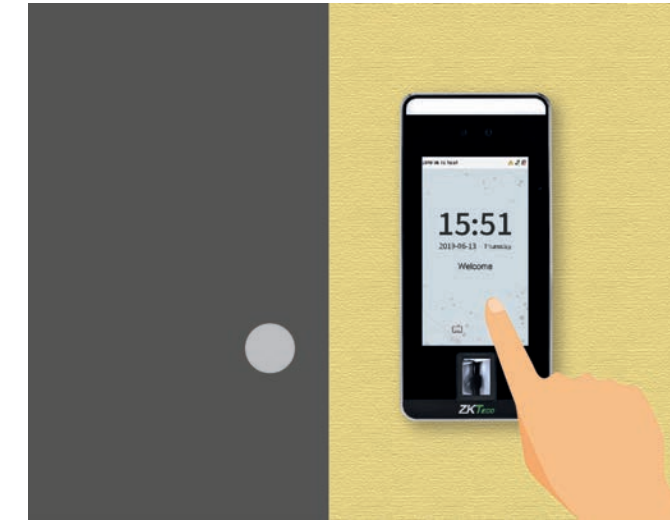

### Integración de los Visitantes con Acceso Peatonal y Control de Elevadores

Para una integración del sistema de visitantes con controles de acceso peatonal como torniquetes o barreras, al registrarse exitosamente, el recibo del visitante incluyendo un código de barras o QR, estos a su vez pueden ser validados por un torniquete con lector de códigos para ingresar a ciertas áreas designadas. Así mismo puede utilizarse en los lectores dentro de los elevadores para llegar únicamente a los pisos asignados.

# Video con Control de Acceso Standalone

El videoportero es un sistema standalone que sirve para gestionar las llamadas que se hacen en la puerta de un hogar o edificio, controlando el acceso al mismo mediante la comunicación audiovisual entre el interior y el exterior.

El frente de calle es una cámara que se instala al exterior del domicilio; cuenta con luz led que se enciende de noche cuándo el timbre es accionado.

Se caracteriza por tener una fácil instalación y cableado, además de ser resistentes al agua y polvo.

El monitor de videoportero, que se instala en el interior, consta de una pantalla en la que se visualiza la imagen de la persona que ha llamado, cuentan con micrófono y altavoz para la conversación y un botón que permite dar acceso.